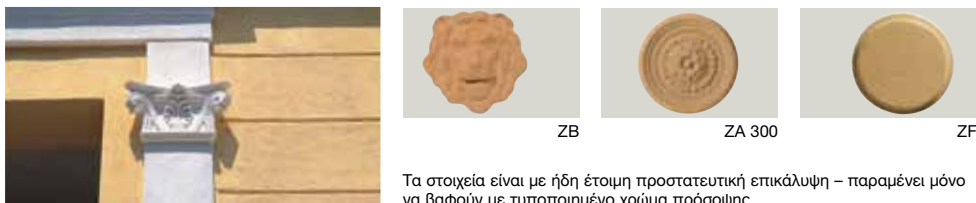

Austrotherm Προφίλ πρόσοψης Διακοσμητικά στοιχεία

Τα διακοσμητικά στοιχεία μετατρέπουν κάθε πρόσοψη σε αληθινό έργο της τέχνης

Τα στοιχεία είναι με ήδη έτοιμη προστατευτική επικάλυψη – παραμένει μόνο να βαφούν με τυποποιημένο χρώμα πρόσοψης.