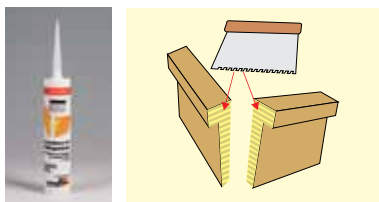

Austrotherm PU Κόλλα αρμολόγησης

Για ολική κόλληση των μετώπων στη σύνδεση προφίλ.

- Κόλλα ταχείας πήξης
- Κόλληση μετωπιαίων συναρμολογήσεων κατά τη σύνδεση Austrotherm προφίλ πρόσοψης

Προϊόν	Μονάδα μέτρησης
Austrotherm PU Κόλλα αρμολόγησης	Φιαλίδιο 310 ml

Austrotherm Βουλγαρίας ΜΕΠΕ
Σόφια 1532
Καζίτσενε, Βιομηχανική περιοχή

Τηλ.: +359 2 974 64 70, Φαξ: +359 2 974 64 61
E-mail: office@austrotherm.bg
austrotherm.bg

Μοναδικές προσόψεις σε κλασικό και μοντέρνο στυλ

Austrotherm Προφίλ Προσώψεως

Η πρόσοψη είναι το πρόσωπο ενός κτιρίου και αντικατοπτρίζει την ουσία και τη φύση των κατοίκων του. Για να επιτευχθεί ένα μοναδικό και εντυπωσιακό όραμα η Austrotherm διαθέτει πολλές παραλλαγές προφίλ και διακοσμητικών στοιχείων. Με τη βοήθειά τους κάθε κτίριο αποκτά μια μοναδική απόχρωση ατομικότητας και μετατρέπεται σε ένα αληθινό έργο τέχνης. Ακόμα και τα παλαιότερα κτίρια που έχουν μια μοναδική αρχιτεκτονική, αλλά έχουν χάσει τη γοητεία τους όλα αυτά τα χρόνια, μπορούν να μετασκευαστούν επιτυχώς και να επαναφέρουν την παλιά της λάμψη.